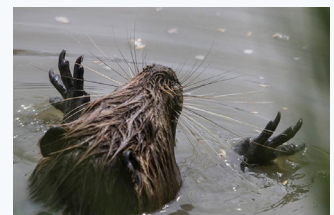

PRIX DE LA LIGUE CENTRE-VAL DE LOIRE

François COLIN
ASEA Bourges
« Ragondin »